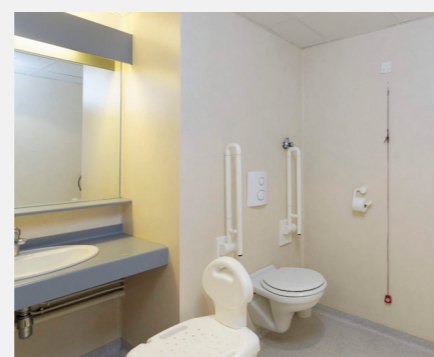

CONVIENT PARFAITEMENT POUR ...

Salle de bain