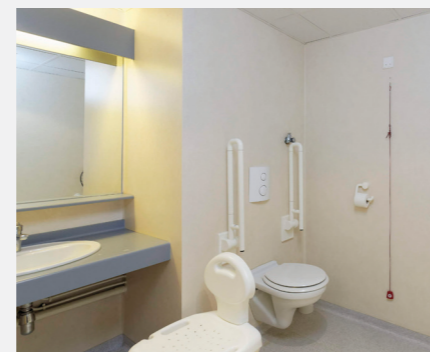

MAIS AUSSI ...

Sanitaire - Salle de bain

+ Pour consulter nos prix, rendez-vous sur miko.fr !