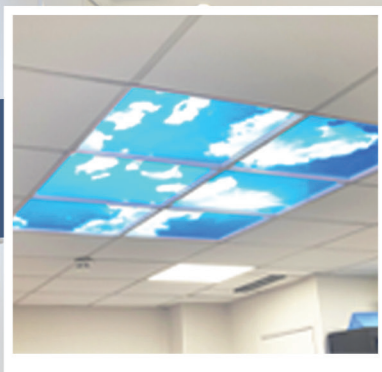

IRC
<80

IP40

Dalles
PHILIPS

Garantie
5 ans

ILLUMINEZ VOS ESPACES AVEC UN PLAFOND LUMINEUX DÉCORATIF AUX PERFORMANCES PHILIPS

Apportez du bien-être dans vos locaux !

Changez votre quotidien et votre intérieur avec les dalles LED REVA. Créez une atmosphère lumineuse et chaleureuse en combinant des photos haute résolution et un éclairage LED. Idéales pour vos salles de conférences, salles d'attente, EHPAD ou cabinets médicaux.

Une touche décorative apaisante

Les bénéfices obtenus grâce aux images lumineuses représentant la nature permettent de diminuer immédiatement le stress. Un simple ciel de 3 à 16 dalles dans une salle d'attente donne une sensation de liberté et de sérénité.