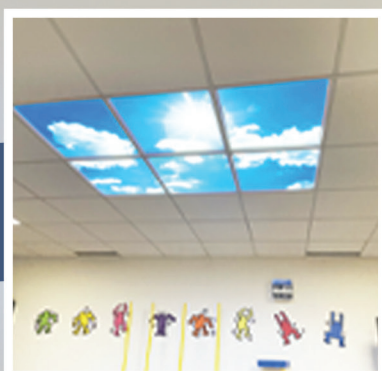

IRC
<80

IP40

Dalles
PHILIPS

Garantie
5 ans

ILLUMINEZ VOS ESPACES AVEC UN PLAFOND LUMINEUX DÉCORATIF AUX PERFORMANCES PHILIPS

Apportez du bien-être dans vos locaux !

Changez votre quotidien et votre intérieur avec les dalles LED REVA. Créez une atmosphère lumineuse et chaleureuse en combinant des photos haute résolution et un éclairage LED. Idéales pour vos salles de conférences, salles d'attente, EHPAD ou cabinets médicaux.

Une touche décorative apaisante

Les bénéfices obtenus grâce aux images lumineuses représentant la nature permettent de diminuer immédiatement le stress. Un simple ciel de 3 à 16 dalles dans une salle d'attente donne une sensation de liberté et de sérénité.