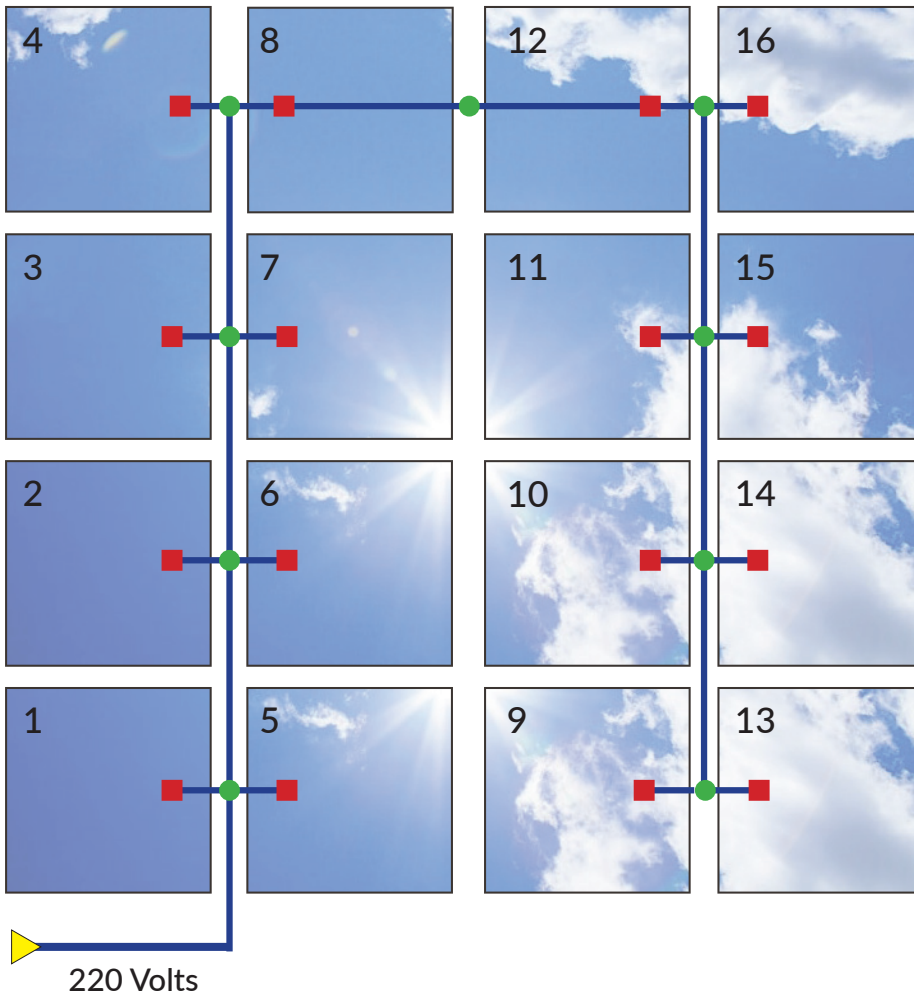

BRANCHEMENT 16 DALLES